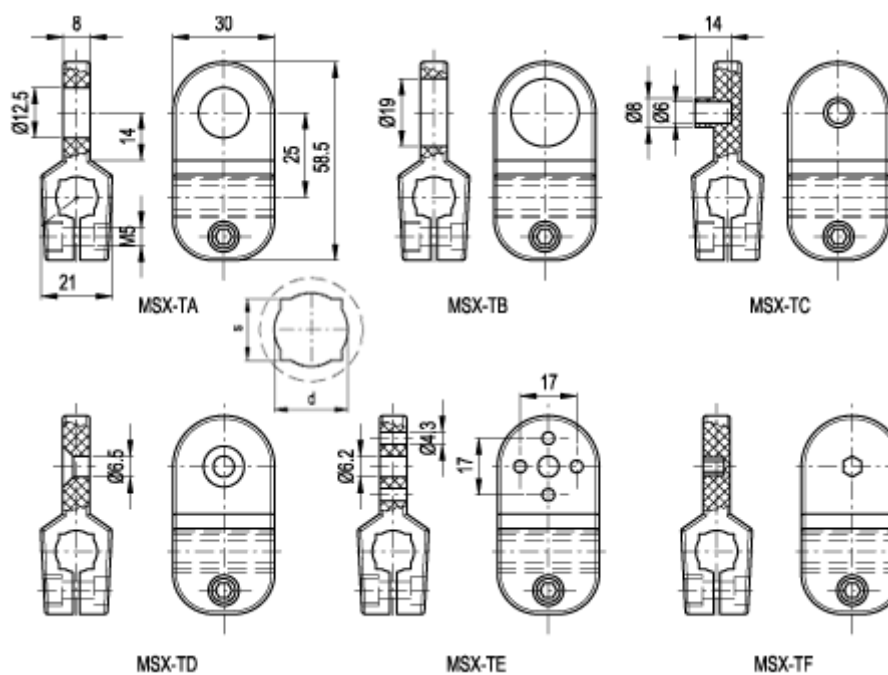

Varenummer: 2310440145
 Beskrivelse: E+G MSX monteringsflange
 MSX.56-TD-12-14

Mål

d	= 14
Moment (Nm)	= 1100
Rotationsmodstand (Nm)	= 5
s	= 12
Type	= MSX.56-TA-12-14